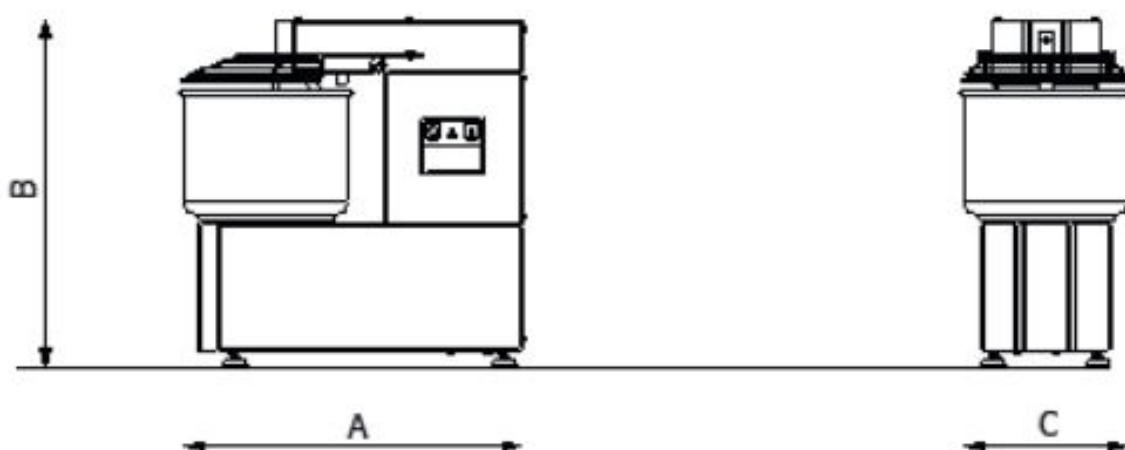

Hnětač těsta jednorychlostní neodnímatelná nádoba 33 l 400 V

Model	Sap kód	00010001
HTF 33 T	Skupina artiklů	Hnětače těsta

HTF7; HTF10